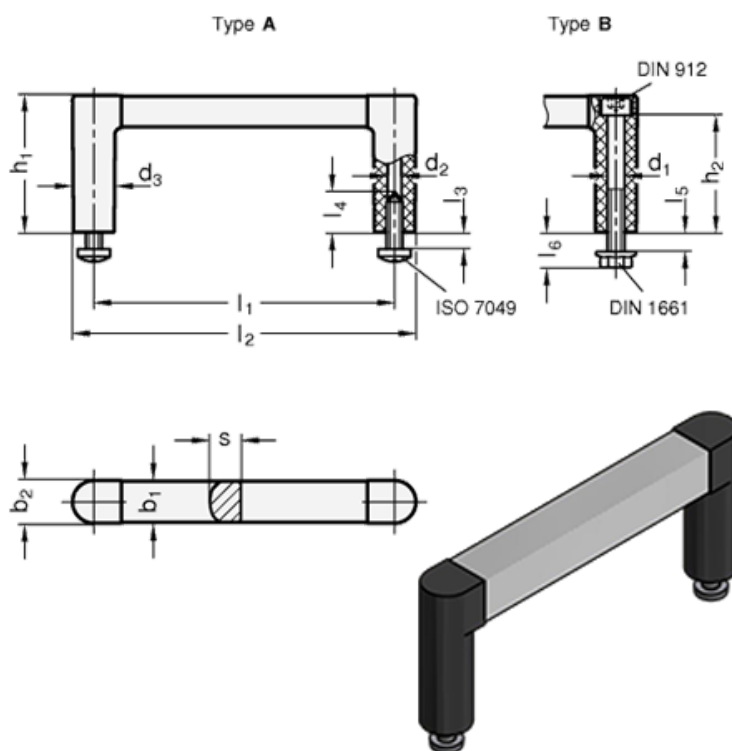

Varenummer: 204231288AELG  
 Beskrivelse: E+G Bøjlegreb GN 423-12-88-A-ELG  
 - ELG eloxeret / grå

## Mål

b1 = 12	l2 = 100.5
b2 = 12.5	l3 Max. = 5
d1 = -	l4 Min. = 14
d2 = 4.3	l5 Max. = 5
d3 = 12.5	l6 = 10.5
h1 = 40	s = 9
h2 = 34.5	Vægt (g) = 31
l1 = 88	